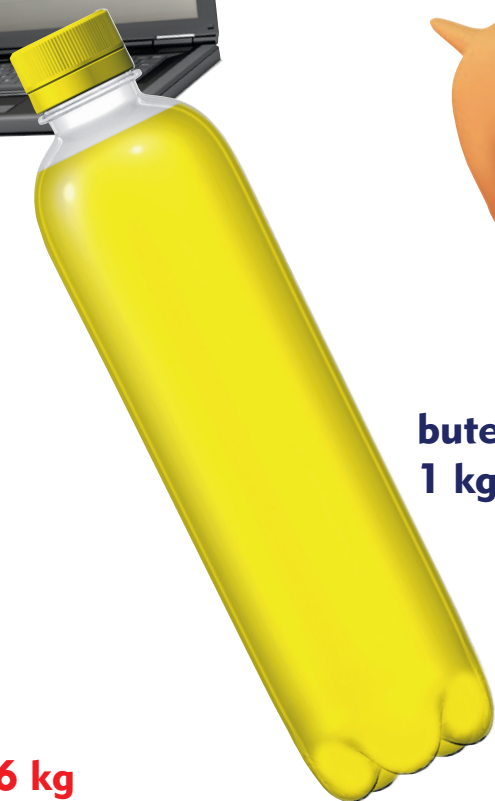

ILE WAŻĄ PODCZAS ZDERZENIA?

Oto, ile ważą różne niezabezpieczone przedmioty podczas uderzenia samochodem, który jedzie z prędkością 50 km/h. Pod rozwagę.

torba z laptopem
1,5 kg → 45 kg

pies 15 kg
→ 450 kg

walizka
30 kg → 900 kg

komórka
200 g → 6 kg

butelka z piciem
1 kg → 30 kg

tablet
0,5 kg → 15 kg